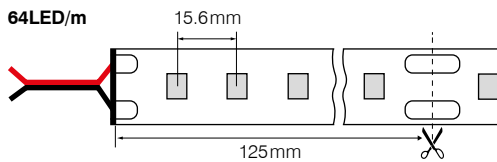

180LM/W 2835 LED STRIP

Abmessungen/Dimensions	5000mm
Leuchtmittel/Light source	SMD 2835
Lichtstrom /Luminous Flux	1650 – 4000lm/m
Leistung/Wattage	11.5 – 22W/m
Anzahl LEDs/LED Qty	64, 128LED/m
IP-Schutzartart/IP-Protection	IP20, IP67
Schutzklasse/Protection Class	III